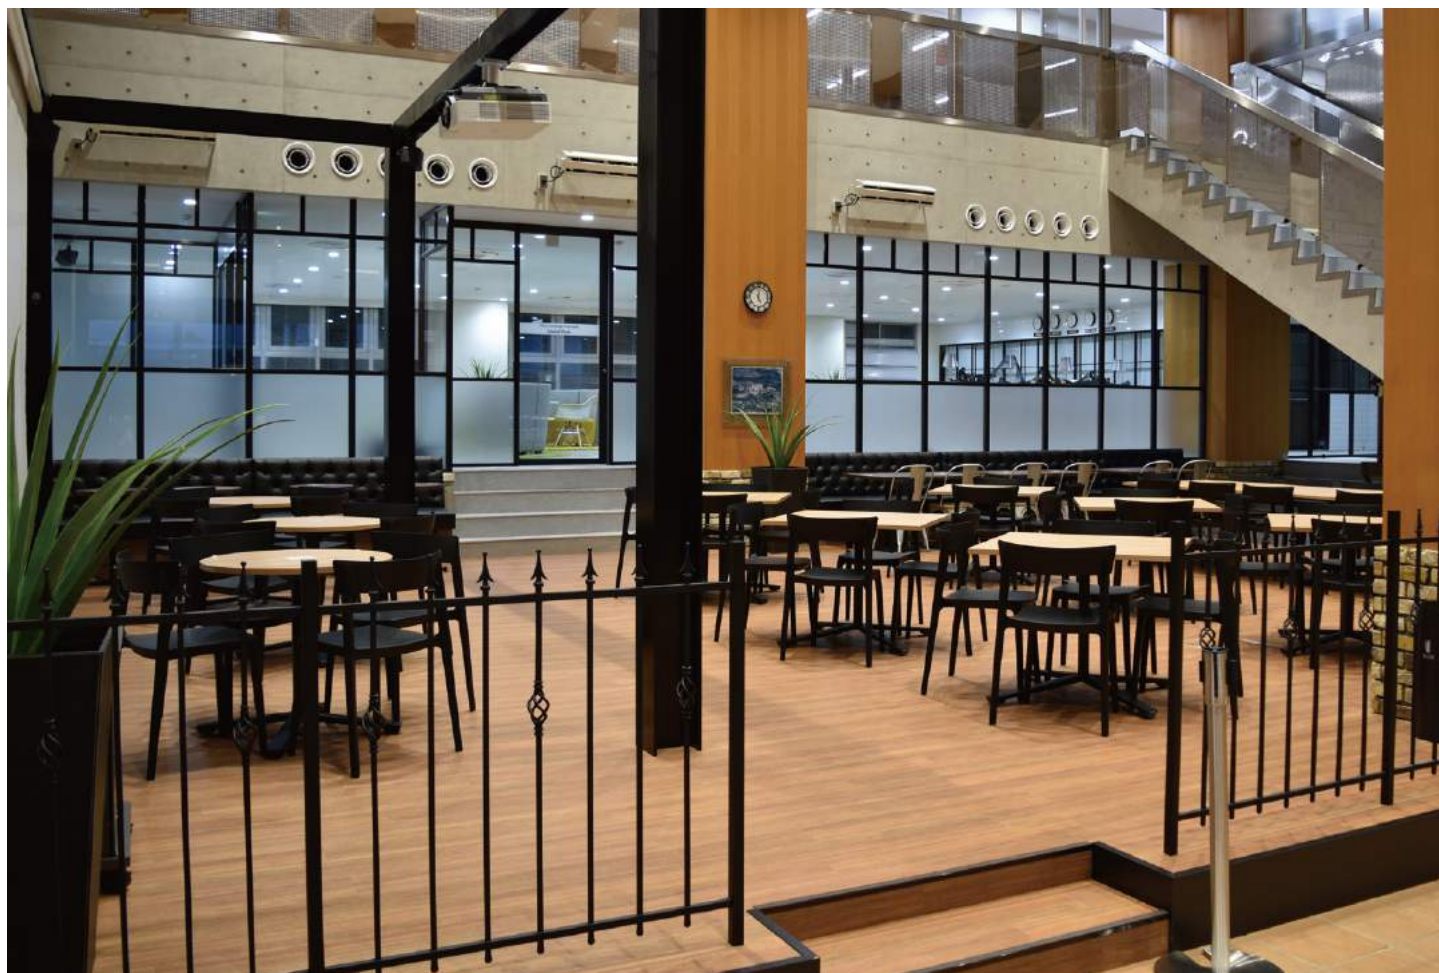

語学学習の様々な
インスピレーションが得られる
居心地の良い空間です。

Global Study

各種語学関連書籍が揃い、
個々の語学学習に最適です。

Active Learning Room

プロジェクターが完備された
貸切スペース、グループワーク等に
利用できます。

アイコンの紹介

- おにぎりやサンドイッチのみ可
- 密閉できない容器の飲み物可
- 密閉できる容器に入った飲み物可
- Wi-Fi環境

※TeLaCoは『語学学習専用施設』です。
語学学習以外での目的では利用できません。

本館 1F

Global Square

本館のメインエントランスに続く吹き抜けの空間“Global Square”は、150インチの大型スクリーンを備えたカフェテリア風の学習スペース。コーヒーを片手に海外の映画や音楽を視聴したり、ネイティブのスタッフと会話を楽しんだり、あなたの好きなスタイルで語学学習へのさまざまなインスピレーションを得られる空間です。ひとりで学習するのにも、仲間と一緒に課題に取り組むにもぴったりの学習スペースで、さまざまなクロスカルチャーとの出会いを体験できます。

The “Global Square” at the entrance of TeLaCo is a stylish cafe-like open learning area with a 150-inch screen display. In this relaxing and comfortable space, you can study languages while watching foreign movies, listening to foreign music over a cup of coffee or enjoy a conversation with native teachers. This is the space where you can be inspired to study language . It is also a perfect place to work on assignments together with your friends or by yourself. Why don’ t you come and experience a variety of cross-cultural encounters?